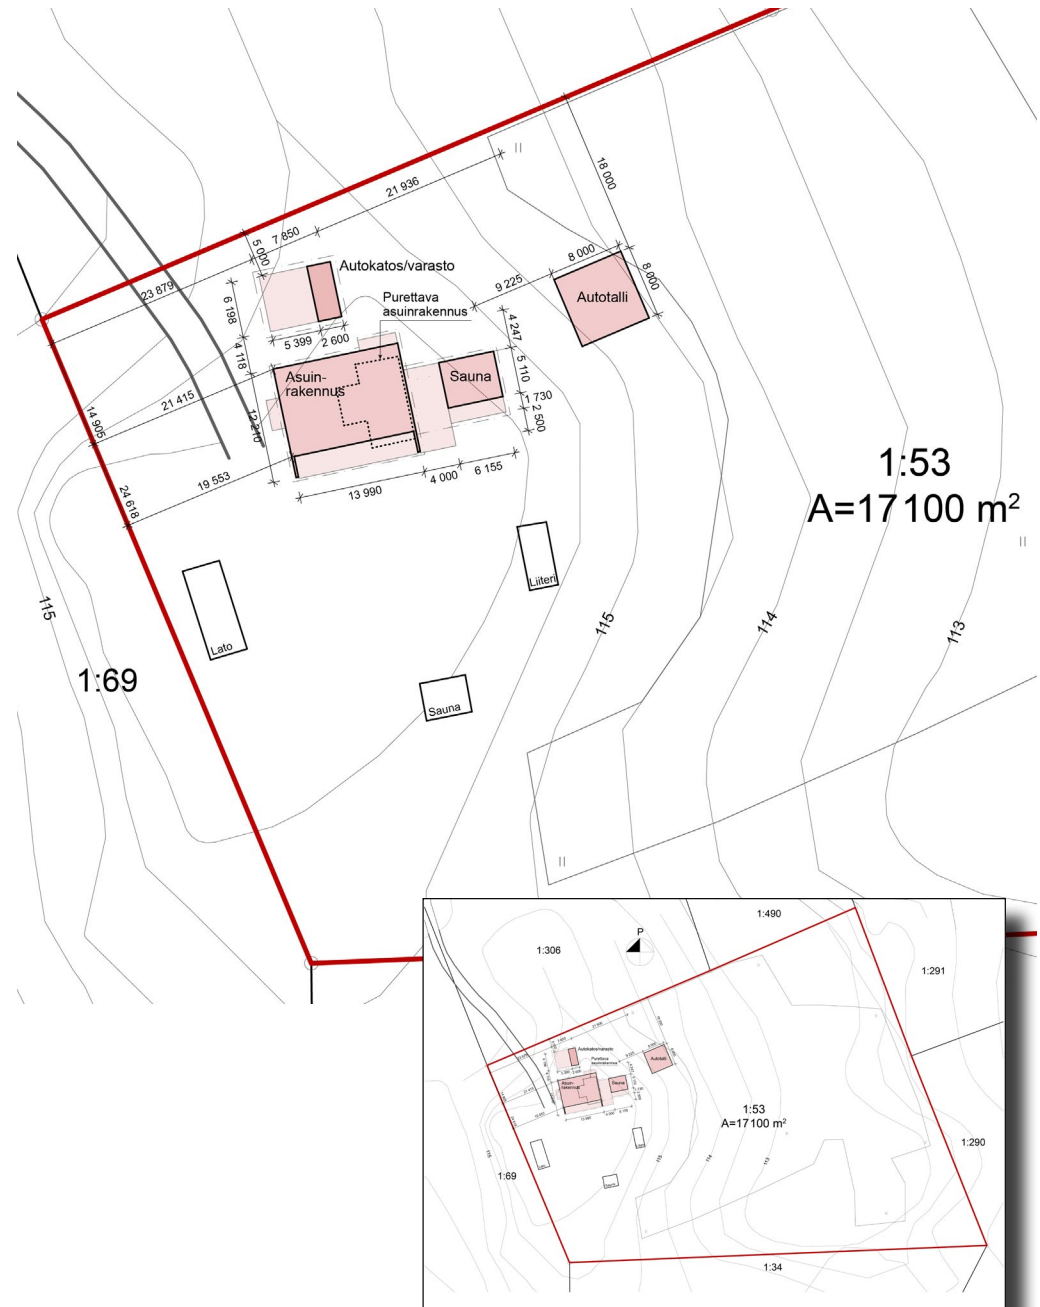

Kiinteistö 837-722-1-53

Sijainti

Ote kaupunginvaltuuston 14.9.1983 hyväksymästä Aitolahti-Teisko yleiskaavasta

Hankkeen asemapiirros

Ote poikkeuslupatilannekartasta